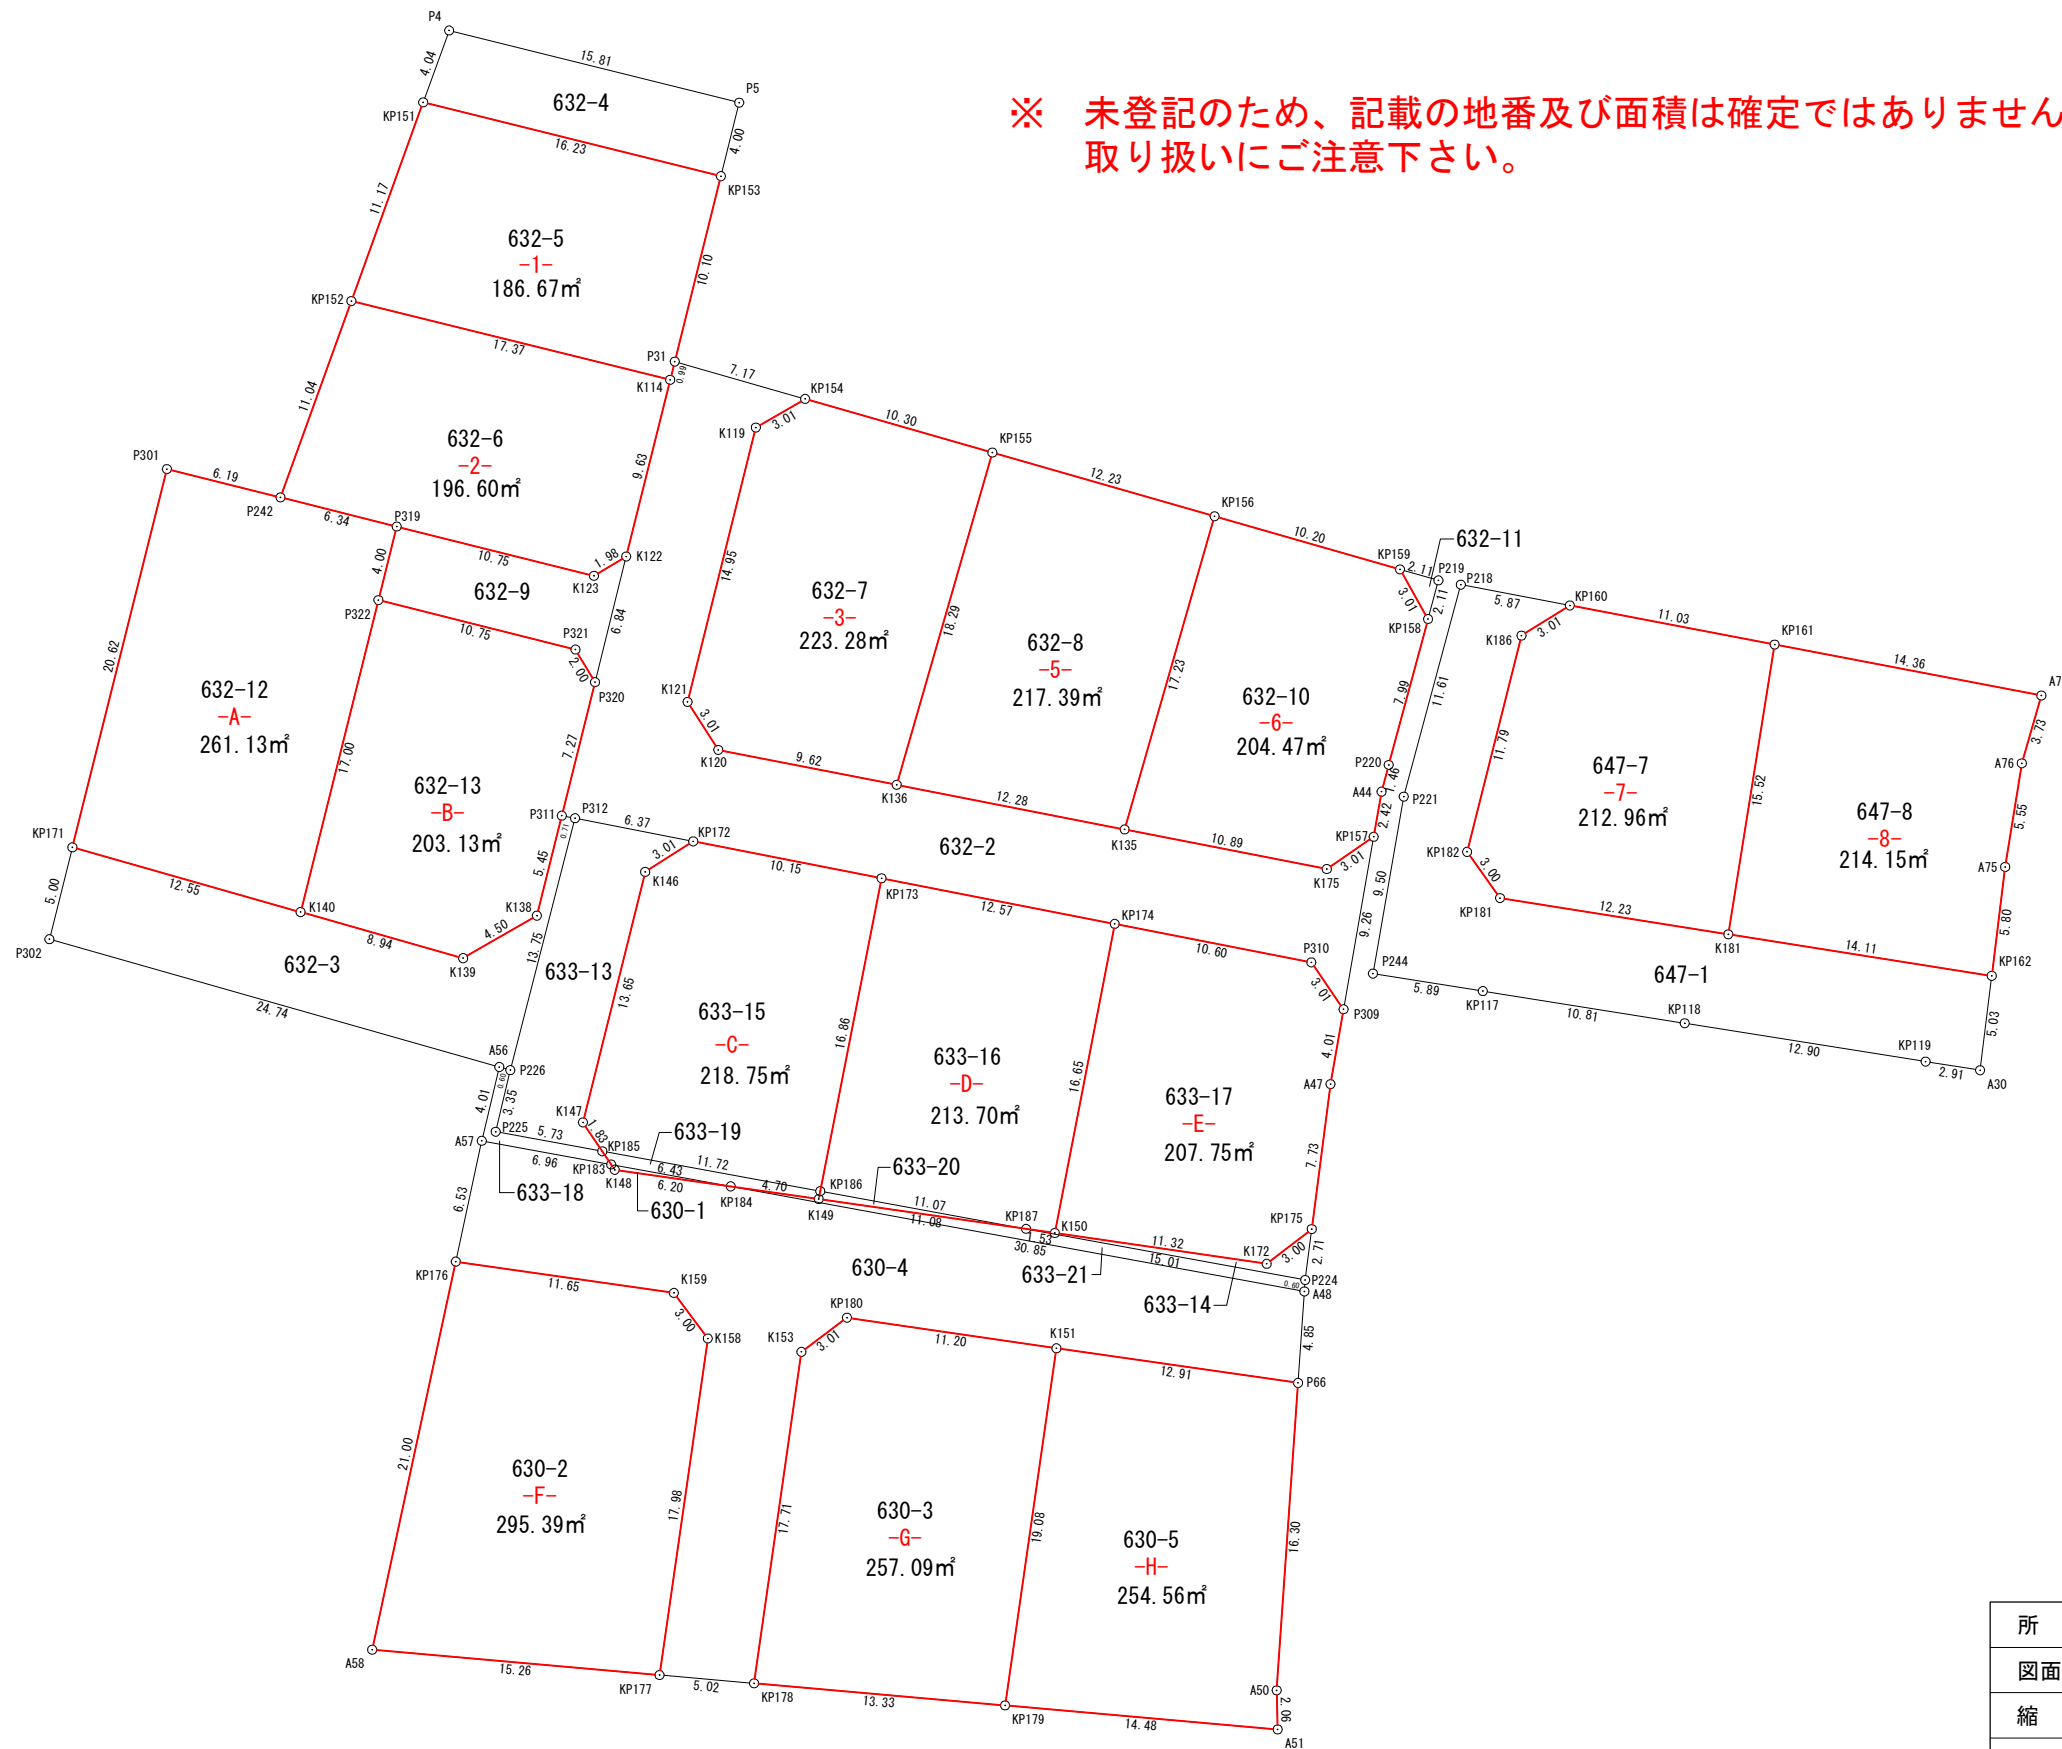

# 実測図 S=1:400

※ 未登記のため、記載の地番及び面積は確定ではありません。  
取り扱いにご注意下さい。

所在	高松市元山町字西末宗		
図面名	実測図		
縮尺	1/300	図面番号	
作成年月日	平成 29 年 7 月 26 日		
作成者	高松市三条町278番地12 株式会社高松合同企画 土地家屋調査士・測量士 野田 明良		